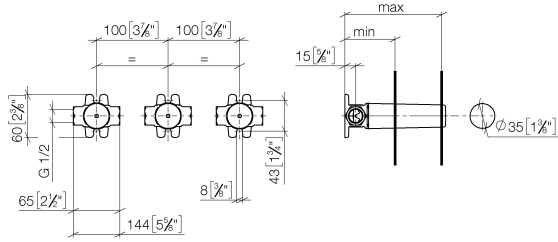

Batería de pared empotrada Posicionamiento variable -

35 712 970 90

- Latón resistente a la pérdida de cinc, sin plomo
- Racor 1/2"
- 3x Tapones de cierre 1/2"
- 3x Carcasas de protección

Batería de pared empotrada Posicionamiento variable -

35 712 970 90

mm [inches]

	min	max
Madison	55 [2 1/8"]	115 [4 1/2"]
Square	55 [2 1/8"]	110 [4 3/8"]
Circle	55 [2 1/8"]	130 [5 1/8"]
Vaia	60 [2 3/8"]	132 [5 1/4"]
Domicil	60 [2 1/2"]	100 [3 7/8"]
Deque	70 [2 3/4"]	135 [5 3/8"]
Gentle	70 [2 3/4"]	135 [5 3/8"]
La Fleur	70 [2 3/4"]	135 [5 3/8"]
Selv	70 [2 3/4"]	135 [5 3/8"]
Supernova	70 [2 3/4"]	135 [5 3/8"]
Symetrics	70 [2 3/4"]	135 [5 3/8"]
Tara	70 [2 3/4"]	135 [5 3/8"]
CL_2	85 [3 3/8"]	108 [4 3/8"]
MEM	93 [3 5/8"]	138 [5 3/8"]
CL_1	93 [3 5/8"]	138 [5 3/8"]
La Fleur Cl.	102 [4"]	144 [5 5/8"]

Batería de pared empotrada Posicionamiento variable -

35 712 970 90

Lista de piezas de recambios

N°	Número de artículo	Denominación	Cantidad de montaje	Plazo de entrega
1	04 31 20 037 00 90	tapón	1	2
2	09 21 02 102 90	caperuza	3	2
3	04 31 20 006 00 90	tapón	2	2