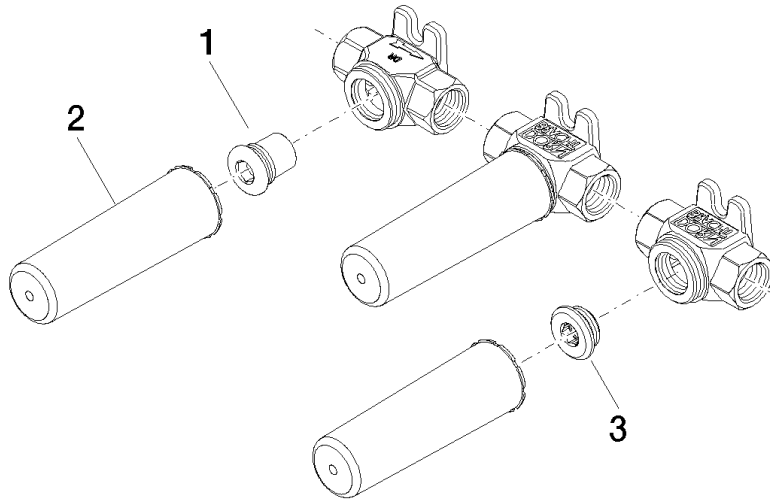

Batería de pared empotrada Posicionamiento variable -

35 712 970 90

- Latón resistente a la pérdida de cinc, sin plomo
- Racor 1/2"
- 3x Tapones de cierre 1/2"
- 3x Carcasas de protección

Batería de pared empotrada Posicionamiento variable -

35 712 970 90

mm [inches]

	min	max
Madison	55 [2 1/8"]	115 [4 1/2"]
Square	55 [2 1/8"]	110 [4 3/8"]
Circle	55 [2 1/8"]	130 [5 1/8"]
Vaia	60 [2 3/8"]	132 [5 1/4"]
Domicil	60 [2 1/2"]	100 [3 7/8"]
Deque	70 [2 3/4"]	135 [5 3/8"]
Gentle	70 [2 3/4"]	135 [5 3/8"]
La Fleur	70 [2 3/4"]	135 [5 3/8"]
Selv	70 [2 3/4"]	135 [5 3/8"]
Supernova	70 [2 3/4"]	135 [5 3/8"]
Symetrics	70 [2 3/4"]	135 [5 3/8"]
Tara	70 [2 3/4"]	135 [5 3/8"]
CL_2	85 [3 3/8"]	108 [4 3/8"]
MEM	93 [3 5/8"]	138 [5 3/8"]
CL_1	93 [3 5/8"]	138 [5 3/8"]
La Fleur Cl.	102 [4"]	144 [5 5/8"]

Batería de pared empotrada Posicionamiento variable -

35 712 970 90

Lista de piezas de recambios

N°	Número de artículo	Denominación	Cantidad de montaje	Plazo de entrega
1	04 31 20 037 00 90	tapón	1	2
2	09 21 02 102 90	caperuza	3	2
3	04 31 20 006 00 90	tapón	2	2